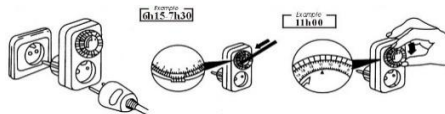

CZ Denní časový spínač DT01/DT07

Návod k obsluze

- Nastavte správný čas otočením celého disku ve směru šípky.
- Zamáčkněte černé plastové dílky (západky) podle potřeby (1 dílek = 15 minut).
- Zasuňte spínač do zásuvky a zapojte Váš spotřebič.
- Vypínačem na pravé straně můžete funkci časovače vypnout.

SK Denný časový spínač DT01/DT07

Návod k obsluhu

- Nastavte správny čas otočením celého disku v smere šípky
- Zatiačte čierne plastové dielky (západky) podľa potreby (1 dielik = 15 minút)
- Zasuňte spínač do zásuvky a zapojte Váš spotrebič
- Vypínačom na pravej strane môžete funkciu časovača vypnúť.

EN 24h timer DT01/DT07

Operating instructions

- Set the correct time by turning the entire dial in the direction of the arrow
- Push the black plastic parts (latches) as needed (1 section = 15 minutes)
- Insert the switch into the socket and plug in your appliance
- You can turn off the timer function with the switch on the right side.