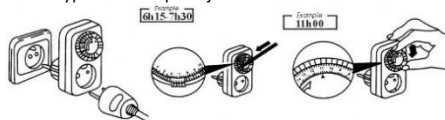

CZ Denní časový spínač DT01/DT07

Návod k obsluze

- Nastavte správný čas otočením celého disku ve směru šípky.
- Zamáčkněte černé plastové dílky (západky) podle potřeby (1 dílek = 15 minut).
- Zasuňte spínač do zásuvky a zapojte Váš spotřebič.
- Vypínačem na pravé straně můžete funkci časovače vypnout.

SK Denný časový spínač DT01/DT07

Návod k obsluhu

- Nastavte správny čas otočením celého disku v smere šípky
- Zatiačte čierne plastové dielky (západky) podľa potreby (1 dielik = 15 minút)
- Zasuňte spínač do zásuvky a zapojte Váš spotrebič
- Vypínačom na pravej strane môžete funkciu časovača vypnúť.

EN 24h timer DT01/DT07

Operating instructions

- Set the correct time by turning the entire dial in the direction of the arrow
- Push the black plastic parts (latches) as needed (1 section = 15 minutes)
- Insert the switch into the socket and plug in your appliance
- You can turn off the timer function with the switch on the right side.