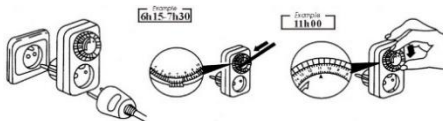

CZ Denní časový spínač DT01/DT07

Návod k obsluze

- Nastavte správný čas otočením celého disku ve směru šípky.
- Zamáčkněte černé plastové dílky (západky) podle potřeby (1 dílek = 15 minut).
- Zasuňte spínač do zásuvky a zapojte Váš spotřebič.
- Vypínačem na pravé straně můžete funkci časovače vypnout.

SK Denný časový spínač DT01/DT07

Návod k obsluhu

- Nastavte správny čas otočením celého disku v smere šípky
- Zatiačte čierne plastové dielky (západky) podľa potreby (1 dielik = 15 minút)
- Zasuňte spínač do zásuvky a zapojte Váš spotrebič
- Vypínačom na pravej strane môžete funkciu časovača vypnúť.

EN 24h timer DT01/DT07

Operating instructions

- Set the correct time by turning the entire dial in the direction of the arrow
- Push the black plastic parts (latches) as needed (1 section = 15 minutes)
- Insert the switch into the socket and plug in your appliance
- You can turn off the timer function with the switch on the right side.